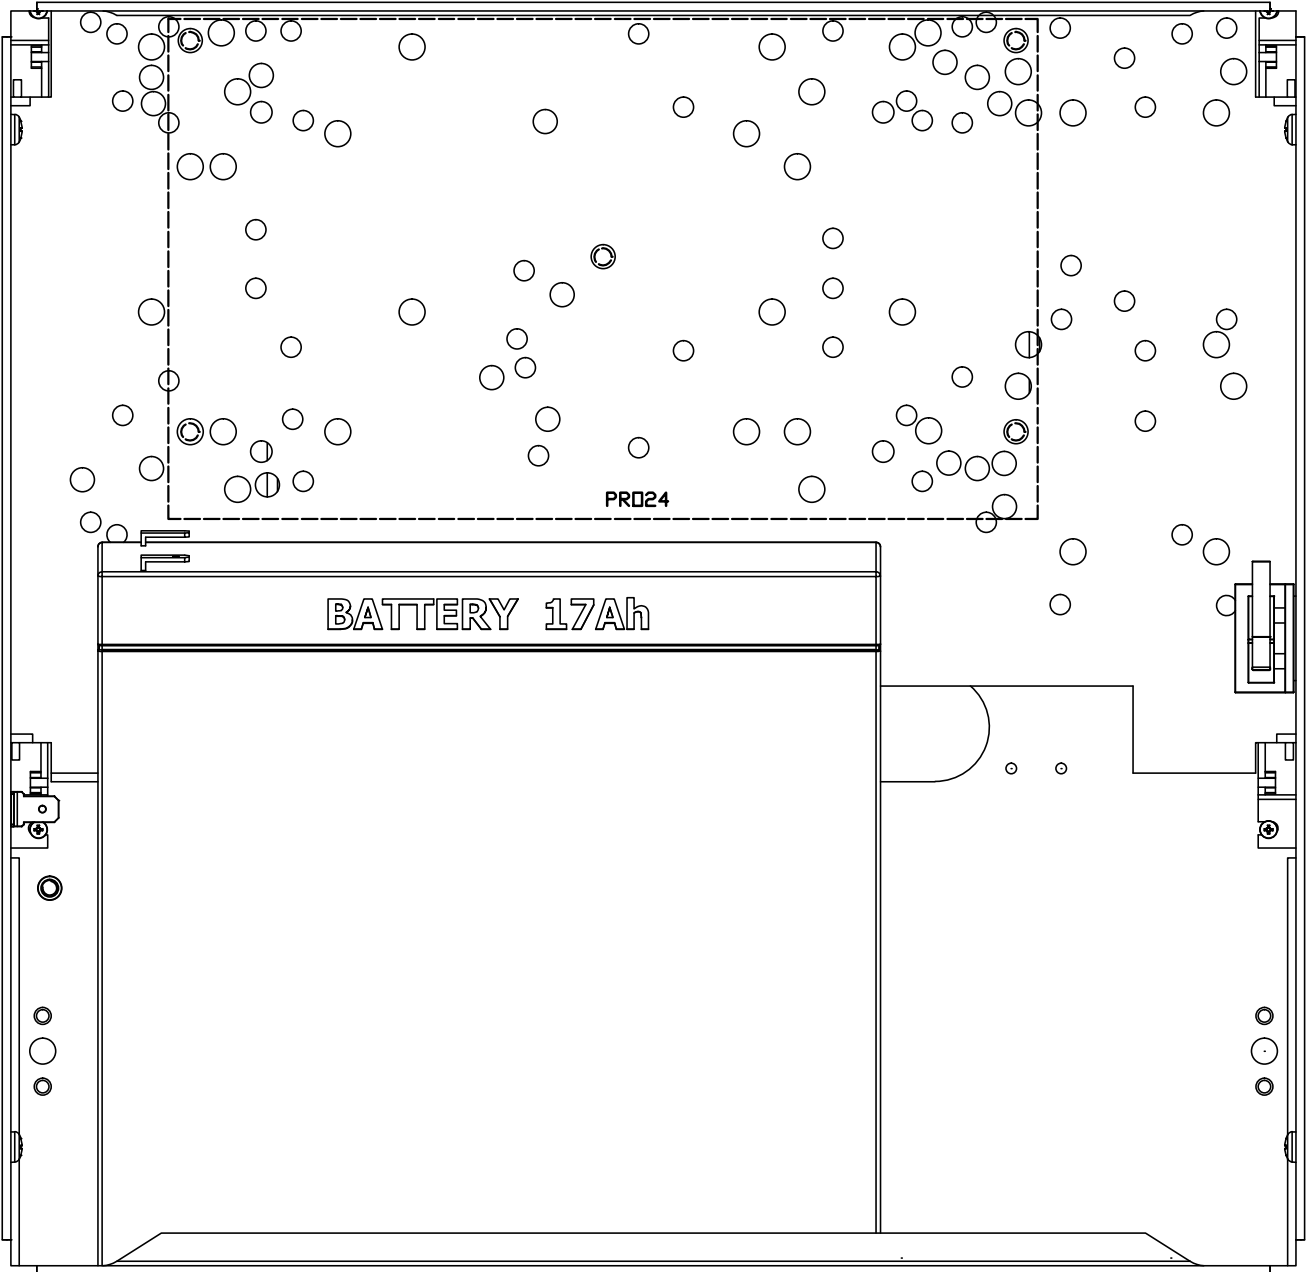

AWO500PU 17/40/S-F/PUSTA  
(PO500B/17Ah)

RISCI